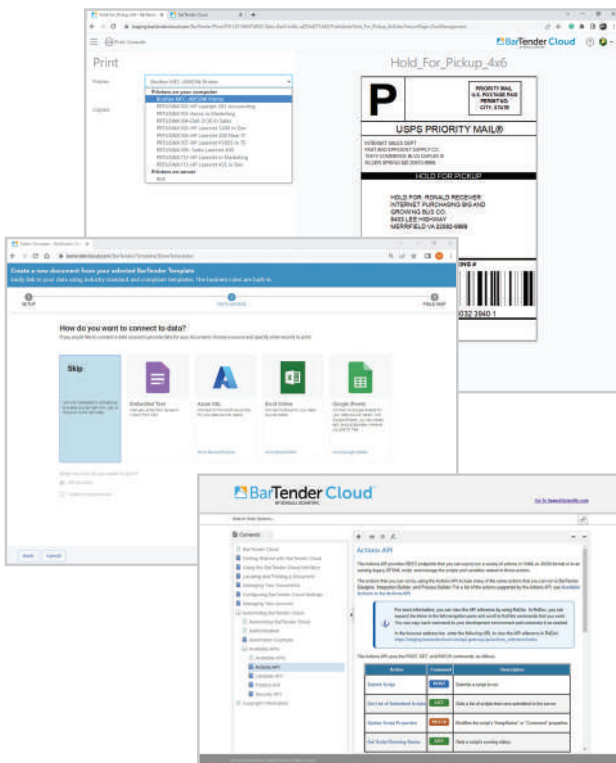

# BarTender Cloud™

Einfach. Unkompliziert. Leistungsstark.

## Kinderleichter Druck und reibungslose Verwaltung

BarTender Cloud™ unterstützt Sie bei der Standardisierung und Kontrolle Ihrer Labeling-Vorgänge im gesamten Unternehmen und in den Ökosystemen Ihrer externen Lieferanten durch Verringerung des Aufwands und Reduzierung der IT-Kosten. Zudem ist keine IT-Hardware/Software erforderlich.

### Drucken und verwalten Sie Ihre Etiketten auf effiziente Weise

- ▶ Optimiertes, leistungsstarkes Drucken vom Desktop und von mobilen Geräten aus – Verwaltung der Druckertreiber erfolgt durch uns