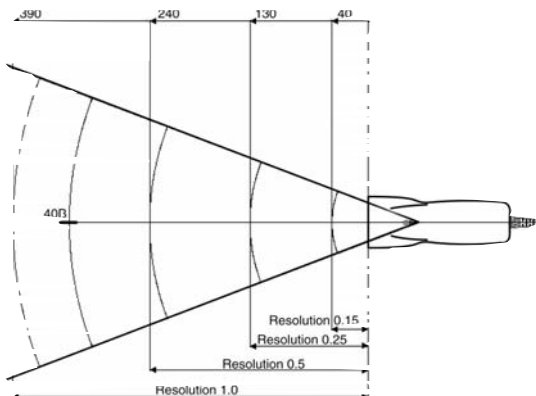

Chinese Post
Codabar ABC und CX
Code 39
Code 93
Code 128
EAN-8 inkl. +2,+5
EAN-13 inkl. +2,+5
EAN-128
IATA
ISBN
ISSN
Industrial 2of5
Interleaved 2of5
Italien Pharmaceutical
Laetus
Matrix 2 of 5
MSI/ Plessey
UK/ Plessey
Telepen
S-Code
UPC-A inkl. +2,+5
UPC-E inkl. +2,+5

Funktionen

Triggenung:	☐ Taster ☐ RS232 ☐ Auto-Triggen
Schnittstellen:	☐ RS232 ☐ Tastatur Einschleifung (Wedge) (XT/AT, PS2, IBM) ☐ USB ☐ optional: Linker
Konfiguration:	Über 300 Parameter können mit dem Menübuch oder via RS 232 gesetzt werden.

Umgebungsbedingungen

Temperatur:	☐ in Betrieb: 0 – 40 °C ☐ bei Lagerung: -10 – 60 °C
Feuchtigkeit:	☐ in Betrieb: 20 – 80 % ☐ bei Lagerung: 10 – 90 %
Falltest:	aus 1,5 m Höhe auf Beton
Vibrationstest:	12 - 100 Hz mit 2 G, 1 Std.
Fremdlicht:	☐ fluoreszierend 3.000 lux max. ☐ direktes Sonnenlicht 50.000 lux max.
Störstrahlung:	gemäß EN 50081, Teil 1 und 2
Störfestigkeit:	gemäß EN 50082, Teil 1
Laser:	Laser der Klasse I nach IEC825
Staub und Schmutz:	IP 42 nach IEC529

Physische Daten

Abmessungen (LxBxH):	159 x 57 x 32 mm
Gehäuse:	ABS
Gewicht:	body : 120 g
Standard Anschlüsse:	☐ RS 232: (V.24) DB9 female with external power ☐ Tastatur Einschleifung: DB9 female ☐ USB: USB-A ☐ Diverse Anschlüsse auf Anfrage

Tischständer Auto-trigger-stand (inkl.)

Abmessungen	☐ L 198 x B 167 (Platte Tischständer) ☐ H 244 mm (exclusive Scanner)
Gewicht	270 g (ohne Scanner)
Ausführung	Tischausführung

Farben

OPL 6735 und Tischständer erhältlich:

1. ☐ weiss ☐ schwarz

Specifications are subject to change without notice. Printed 11-2000