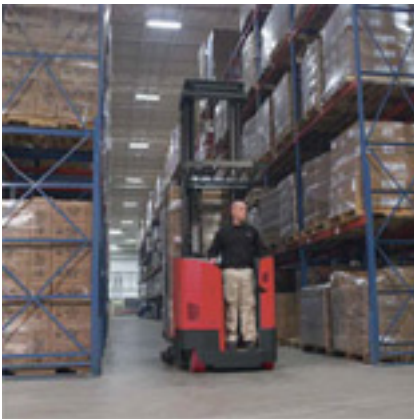

ADES

Ruchstückstrasse 12
8306 Brüttisellen
Telefon 044 835 20 60
Telefax 044 835 20 69

ades

*automatic data entry and
identification systems*

www.ades.ch

Mobil werden mit DATAMAX E-Class

FLT-Magnethalter zu E-Class Drucker

Der FLT-Magnethalter (Fork Lift Truck) zu den DATAMAX E-Class Druckern ermöglicht das professionelle und sichere platzieren der Etikettendrucker auf allen möglichen Flur-Förderzeugen und anderen metallischen Vorrichtungen. Spezialfedern als Schockabsorber schützen den Drucker vor Schlägen und die Magnetfüsse der Halterung fixieren den Drucker sicher und rutschfest.

Mit einem zusätzlichen W-LAN Adapter-Set kann zudem auch die Datenleitung durch IEE 802.11 Datenfunk ersetzt werden (Speisung über die parallele Schnittstelle)